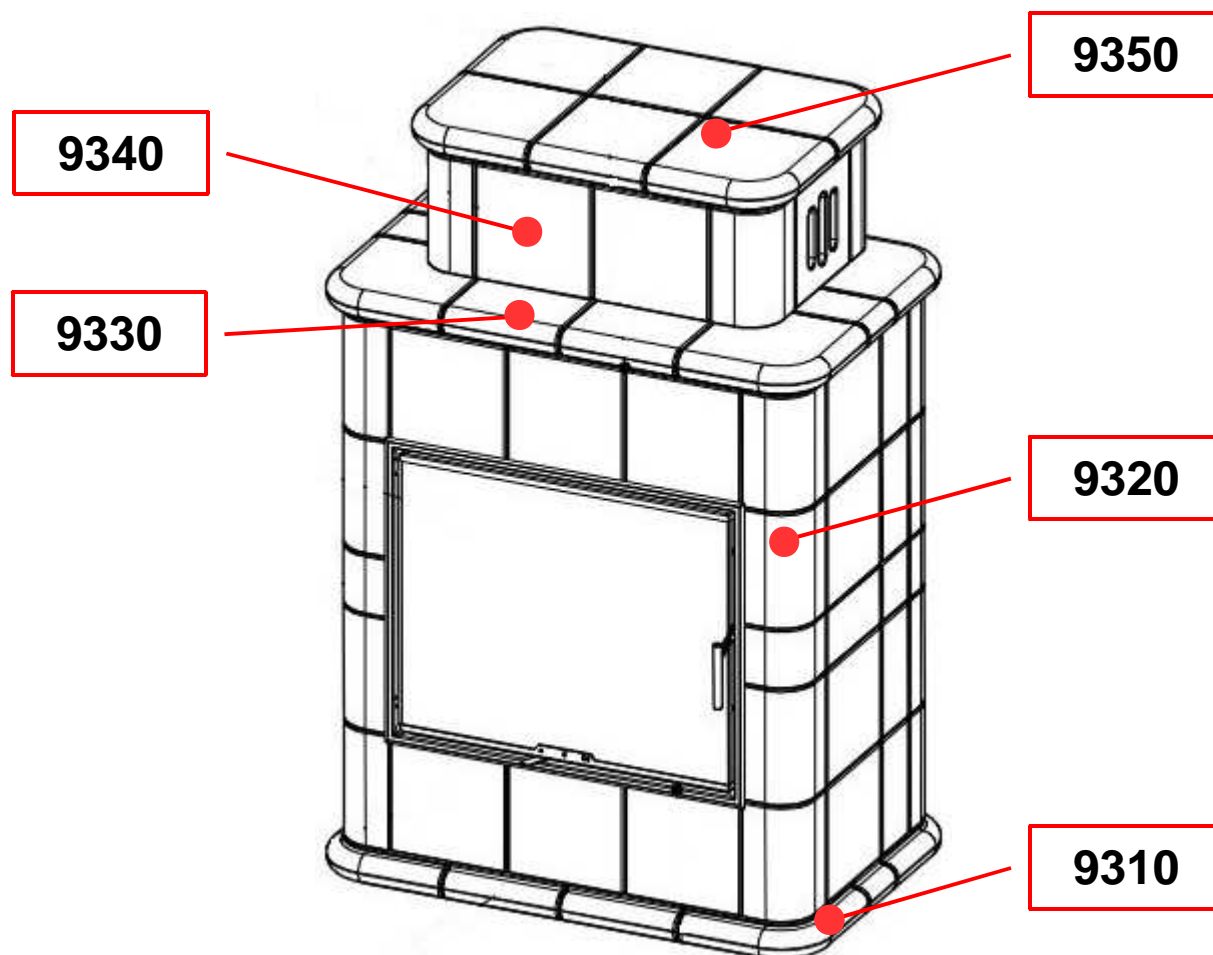

BARACCA 2

Specifikace barevného provedení jednotlivých dílů

Číslo pozice	Název dílu	Barevné provedení (název / kód glazury)
9310	Sokl	
9320	Tělo kamen	
9330	Víko	
9340	Kobka	
9350	Víko kobka	

Poznámka: