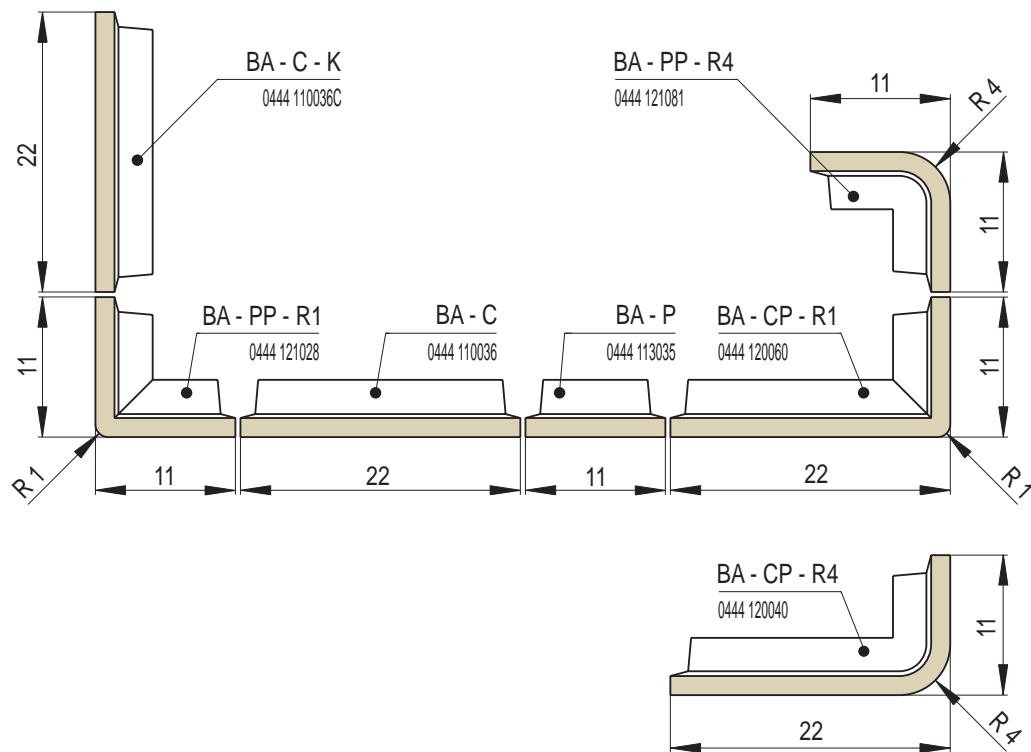

Kachlový vzor **Baroko** je představitelem klasického až konzervativního vzhledu, vhodný pro sloupová kamna, sporáky, historická kachlová kamna i pro kombinace s hladkými povrchy. Rohová zaoblení motivu dodávají elegantní výraz.

Rozměr: 22 x 22 cm

Doporučené modelové řady říms: Elegant, Harmonie, Gotik, Renaissance

Doporučené glazury: lesklé - pololesklé transparentní, efektní

Náhled	Kód výrobku	Název	Rozměr (cm)	Poznámky	Hmot. (kg)	Výrobní číslo	Jednotky
	BA - C	Kachel BAROKO	22x22	-	2,1	0444 110036	1
	BA - P	Kachel poloviční	11x22	-	1,2	0444 113035	0,8
	BA - CP - R1	Roh celý půl R1	22x11x22	R 1,0	2,9	0444 120060	1,8
	BA - CP - R4	Roh celý půl R4	22x11x22	R 4,0	3	0444 120040	1,8
	BA - PP - R1	Roh půl půl R1	11x11x22	R 1,0	2	0444 121028	1,6
	BA - PP - R4	Roh půl půl R4	11x11x22	R 4,0	2	0444 121081	1,6
	BA - C - K	Kachel čistící - kompletní	22x22	-	2,3	0444 110036C	1,4
	BA - C - V1	Kachel větrací - pravidelná drážka	22x22	průřez 87 cm ²	2,1	0444 110036V1	1,2
	BA - C - V2	Kachel větrací - nepravidelná drážka	22x22	průřez 77 cm ²	2,1	0444 110036V2	1,2
	BA - C - V6	Kachel větrací - motiv	22x22	průřez 118 cm ²	2,3	0444 110036V6	1,2

BA - C
Kachel BAROKO

BA - P
Kachel poloviční

BA - CP - R1
Roh celý půl R1

BA - CP - R4
Roh celý půl R4

BA - C - K
Kachel čistící - kompletní

BA - C - K
Kachel čistící - kompletní

BA - C - V1
Kachel větrací
- pravidelná drážka