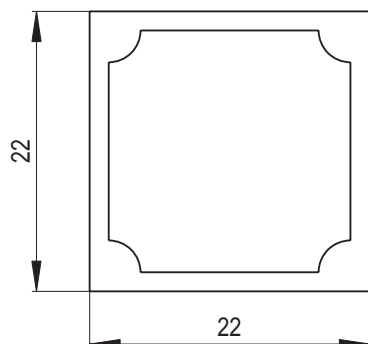

Rozměr: 22 x 22 cm

Doporučené modelové řady říms: Elegant, Harmonie, Gotik, Renaissance

Doporučené glazury: lesklé - pololesklé transparentní, efektní

Náhled	Kód výrobku	Název	Rozměr (cm)	Poznámky	Hmot. (kg)	Výrobní číslo	Jednotky
	BA - C	Kachel BAROKO	22x22	-	2,1	0444 110036	1
	BA - P	Kachel poloviční	11x22	-	1,2	0444 113035	0,8
	BA - CP - R1	Roh celý půl R1	22x11x22	R 1,0	2,9	0444 120060	1,8
	BA - CP - R4	Roh celý půl R4	22x11x22	R 4,0	3	0444 120040	1,8
	BA - PP - R1	Roh půl půl R1	11x11x22	R 1,0	2	0444 121028	1,6
	BA - PP - R4	Roh půl půl R4	11x11x22	R 4,0	2	0444 121081	1,6
	BA - C - K	Kachel čistící - kompletní	22x22	-	2,3	0444 110036C	1,4
	BA - C - V1	Kachel větrací - pravidelná drážka	22x22	průřez 87 cm ²	2,1	0444 110036V1	1,2
	BA - C - V2	Kachel větrací - nepravidelná drážka	22x22	průřez 77 cm ²	2,1	0444 110036V2	1,2
	BA - C - V6	Kachel větrací - motiv	22x22	průřez 118 cm ²	2,3	0444 110036V6	1,2