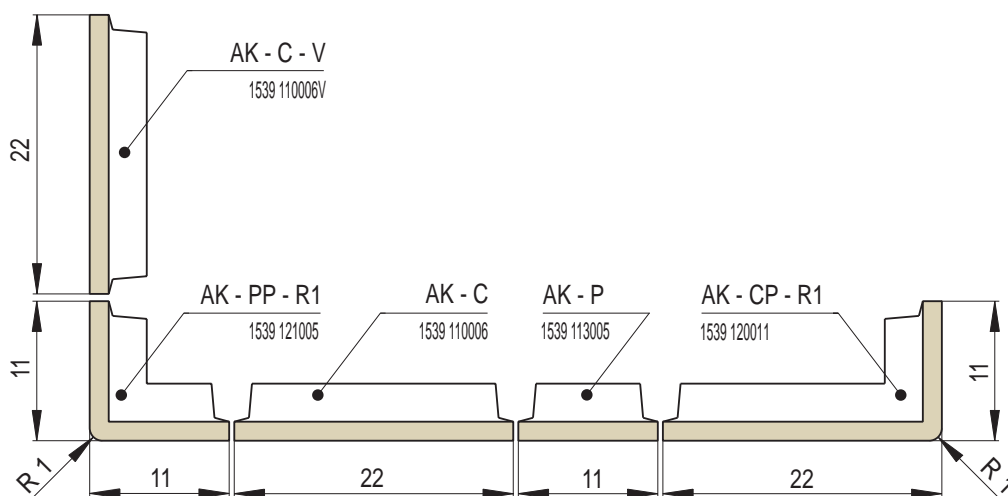

Rozměr: 22 x 22 cm

Doporučené modelové řady říms: Renesance, Gotik

Doporučené glazury: lesklé transparentní, lesklé - pololesklé efektní

Náhled	Kód výrobku	Název	Rozměr (cm)	Poznámky	Hmot. (kg)	Výrobní číslo	Jednotky
	AK - C	Kachel AKANT	22x22	-	1,8	1539 110006	1
	AK - P	Kachel poloviční	11x22	-	1	1539 113005	0,8
	AK - CP - R1	Roh celý půl R1	22x11x22	R 1,0	2,6	1539 120011	1,8
	AK - PP - R1	Roh půl půl R1	11x11x22	R 1,0	1,4	1539 121005	1,6
	AK - C - K	Kachel čistící - kompletní	22x22	-	1,7	1539 110006C	1,4
	AK - C - V	Kachel větrací	22x22	průřez 32 cm ²	1,6	1539 110006V	1,2