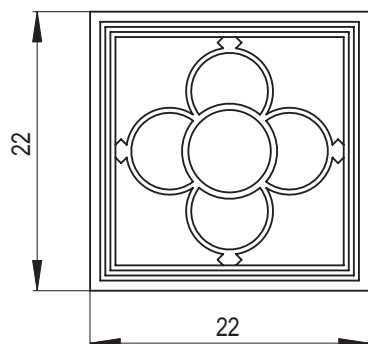

Rozměr: 22 x 22 cm

Doporučené modelové řady říms: Renesance, Gotik

Doporučené glazury: lesklé transparentní, lesklé - pololesklé efektní

Náhled	Kód výrobku	Název	Rozměr (cm)	Poznámky	Hmot. (kg)	Výrobní číslo	Jednotky
	AK - C	Kachel AKANT	22x22	-	1,8	1539 110006	1
	AK - P	Kachel poloviční	11x22	-	1	1539 113005	0,8
	AK - CP - R1	Roh celý půl R1	22x11x22	R 1,0	2,6	1539 120011	1,8
	AK - PP - R1	Roh půl půl R1	11x11x22	R 1,0	1,4	1539 121005	1,6
	AK - C - K	Kachel čistící - kompletní	22x22	-	1,7	1539 110006C	1,4
	AK - C - V	Kachel větrací	22x22	průřez 32 cm ²	1,6	1539 110006V	1,2