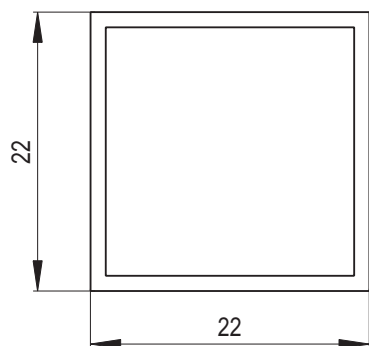

Rozměr: 22 x 22 cm

Doporučené modelové řady říms: Elegant, Harmonie, Optim, Gotik

Doporučené glazury: transparentní lesklé, efektní, světlé i tmavé

Náhled	Kód výrobku	Název	Rozměr (cm)	Poznámky	Hmot. (kg)	Výrobní číslo	Jednotky
	RA - C	Kachel RÁMEK	22x22	-	2,2	1545 110007	1
	RA - P	Kachel poloviční	11x22	-	1,2	1545 113006	0,8
	RA - CP - R1	Roh celý půl R1	22x11x22	R 1,0	2,7	1545 120013	1,8
	RA - PP - R1	Roh půl půl R1	11x11x22	R 1,0	1,8	1545 121006	1,6
	RA - C - K	Kachel čistící - kompletní	22x22	-	2	1545 110007C	1,4
	RA - C - DK	Kachel - motiv divoké kachny	22x22	-	2	1545 140005	2,4
	RA - C - DP	Kachel - motiv divoké prase	22x22	-	2,3	1545 140006	2,4
	RA - C - JE	Kachel - motiv jelen	22x22	-	2,2	1545 140002	2,4
	RA - C - SC	Kachel - motiv srnec	22x22	-	2,2	1545 140004	2,4
	RA - C - SM	Kachel - motiv srnka s mládětem	22x22	-	2,1	1545 140003	2,4
	RA - C - TE	Kachel - motiv tetřev	22x22	-	2,2	1545 140001	2,4
	RA - C - V1	Kachel větrací - pravidelná drážka	22x22	průřez 38 cm ²	2	1545 110007V1	1,2

Náhled	Kód výrobku	Název	Rozměr (cm)	Poznámky	Hmot. (kg)	Výrobní číslo	Jednotky
	RA - C - V2	Kachel větrací - nepravidelná drážka	22x22	průřez 32 cm ²	2,1	1545 110007V2	1,2
	RA - C - V3	Kachel větrací - čtverce	22x22	průřez 30 cm ²	2,1	1545 110007V3	1,2
	RA - C - V4	Kachel větrací - plamen	22x22	průřez 25 cm ²	2	1545 110007V4	1,2
	RA - C - V5	Kachel větrací - mřížka	22x22	průřez 72 cm ²	2	1545 110007V5	2,2

Rozměry v cm.

RA - C
Kachel RÁMEK

RA - P
Kachel poloviční

RA - CP - R1
Roh celý půl R1

RA - PP - R1
Roh půl půl R1

RA - C - K
Kachel čistící - kompletní

RA - C - V1
Kachel větrací
- pravidelná drážka

RA - C - V2
Kachel větrací
- nepravidelná drážka