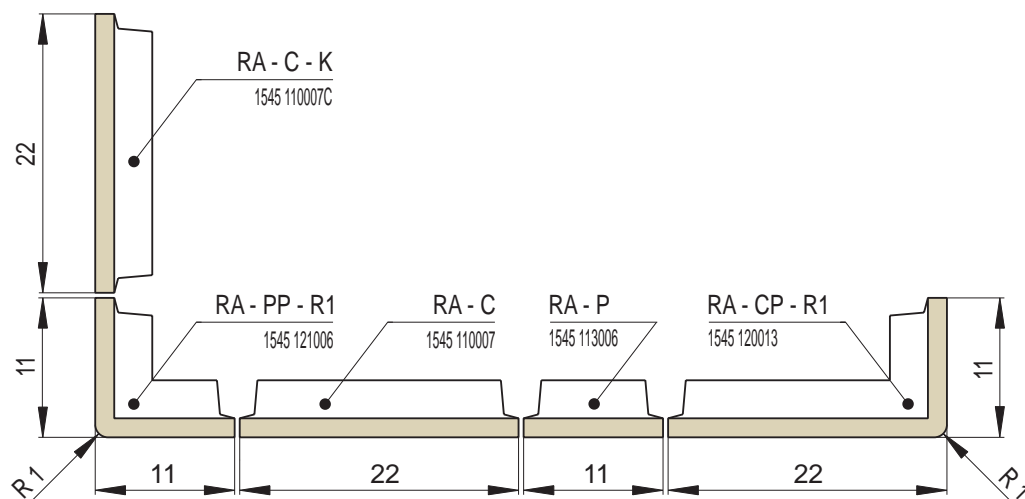

Rozměr: 22 x 22 cm

Doporučené modelové řady říms: Elegant, Harmonie, Optim, Gotik

Doporučené glazury: transparentní lesklé, efektní, světlé i tmavé

Náhled	Kód výrobku	Název	Rozměr (cm)	Poznámky	Hmot. (kg)	Výrobní číslo	Jednotky
	RA - C	Kachel RÁMEK	22x22	-	2,2	1545 110007	1
	RA - P	Kachel poloviční	11x22	-	1,2	1545 113006	0,8
	RA - CP - R1	Roh celý půl R1	22x11x22	R 1,0	2,7	1545 120013	1,8
	RA - PP - R1	Roh půl půl R1	11x11x22	R 1,0	1,8	1545 121006	1,6
	RA - C - K	Kachel čistící - kompletní	22x22	-	2	1545 110007C	1,4
	RA - C - DK	Kachel - motiv divoké kachny	22x22	-	2	1545 140005	2,4
	RA - C - DP	Kachel - motiv divoké prase	22x22	-	2,3	1545 140006	2,4
	RA - C - JE	Kachel - motiv jelen	22x22	-	2,2	1545 140002	2,4
	RA - C - SC	Kachel - motiv srnec	22x22	-	2,2	1545 140004	2,4
	RA - C - SM	Kachel - motiv srnka s mládětem	22x22	-	2,1	1545 140003	2,4
	RA - C - TE	Kachel - motiv tetřev	22x22	-	2,2	1545 140001	2,4
	RA - C - V1	Kachel větrací - pravidelná drážka	22x22	průřez 38 cm ²	2	1545 110007V1	1,2

Náhled	Kód výrobku	Název	Rozměr (cm)	Poznámky	Hmot. (kg)	Výrobní číslo	Jednotky
	RA - C - V2	Kachel větrací - nepravidelná drážka	22x22	průřez 32 cm ²	2,1	1545 110007V2	1,2
	RA - C - V3	Kachel větrací - čtverce	22x22	průřez 30 cm ²	2,1	1545 110007V3	1,2
	RA - C - V4	Kachel větrací - plamen	22x22	průřez 25 cm ²	2	1545 110007V4	1,2
	RA - C - V5	Kachel větrací - mřížka	22x22	průřez 72 cm ²	2	1545 110007V5	2,2

Rozměry v cm.

RA - C
Kachel RÁMEK

RA - P
Kachel poloviční

RA - CP - R1
Roh celý půl R1

RA - PP - R1
Roh půl půl R1

RA - C - K
Kachel čistící - kompletní

RA - C - V1
Kachel větrací
- pravidelná drážka

RA - C - V2
Kachel větrací
- nepravidelná drážka