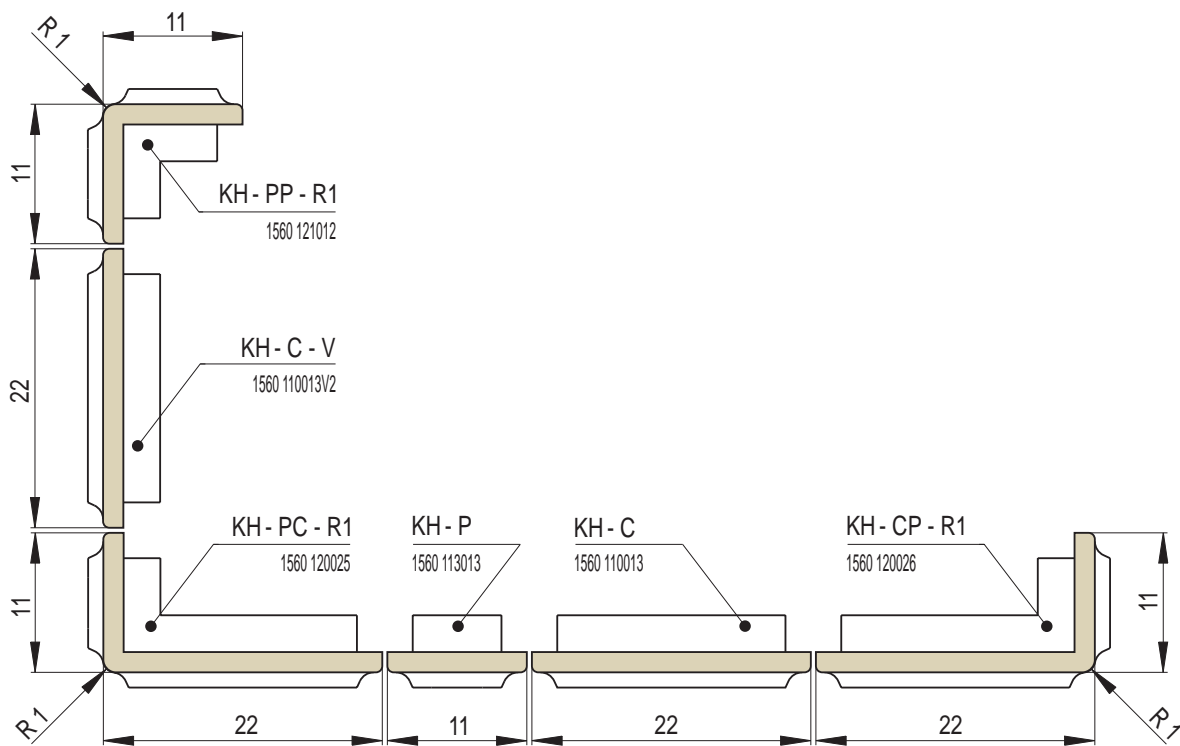

Rozměr: 22 x 22 cm

Doporučené modelové řady říms: Optim, Harmonie

Doporučené glazury: lesklé transparentní, prokreslující, efektní, světlé i tmavé

KAPLE HLUBOKÁ

Náhled	Kód výrobku	Název	Rozměr (cm)	Poznámky	Hmot. (kg)	Výrobní číslo	Jednotky
	KH - C	Kachel KAPLE HLUBOKÁ	22x22	-	2,7	1560 110013	1
	KH - P	Kachel poloviční	11x22	-	1,6	1560 113013	0,8
	KH - PC - R1	Roh půl celý R1 - levý	22x11x22	R 1,0	4,2	1560 120025	1,8
	KH - CP - R1	Roh celý půl R1 - pravý	22x11x22	R 1,0	4,2	1560 120026	1,8
	KH - PP - R1	Roh půl půl R1	11x11x22	R 1,0	2,4	1560 121012	1,6
	KH - C - C	Kachel čistící - kompletní	22x22	-	1,6	1560 180016C	1,4
	KH - C - CR	Kachel čistící - rám	22x22	-	1,6	1560 161004	0,8
	KH - C - CVP	Víko čistící - plné	18x19	-	0,7	1560 162004	0,6
	KH - C - CVV	Víko větrací	18x19	průřez 43 cm ²	0,6	1560 153003	0,6
	KH - C - HO	Kachel - motiv hořec	22x22	-	2,6	1560 140017	2,4
	KH - C - MA	Kachel - motiv maceška	22x22	-	2,6	1560 140019	2,4
	KH - C - PR	Kachel - motiv protěž	22x22	-	2,6	1560 140018	2,4
	KH - C - V	Kachel větrací - nepravidelná drážka	22x22	průřez 32 cm ²	2,6	1560 110013V2	1,2

KH - C
Kachel KAPLE HLUBOKÁ

KH - P
Kachel poloviční

KH - PC - R1
Roh půl celý R1
- levý

KH - CP - R1
Roh celý půl R1
- pravý

KH - PP - R1
Roh půl půl R1

KH - C - V
Kachel větrací
- nepravidelná drážka

KH - C - C
Kachel čistící - kompletní