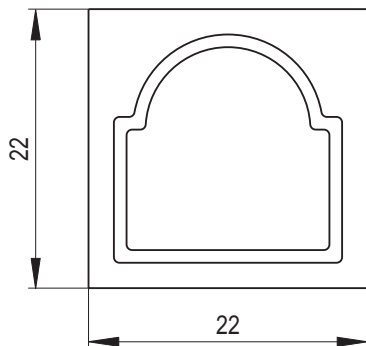

Rozměr: 22 x 22 cm

Doporučené modelové řady říms: Optim, Harmonie

Doporučené glazury: lesklé transparentní, prokreslující, efektní, světlé i tmavé

KAPLE HLUBOKÁ

Náhled	Kód výrobku	Název	Rozměr (cm)	Poznámky	Hmot. (kg)	Výrobní číslo	Jednotky
	KH - C	Kachel KAPLE HLUBOKÁ	22x22	-	2,7	1560 110013	1
	KH - P	Kachel poloviční	11x22	-	1,6	1560 113013	0,8
	KH - PC - R1	Roh půl celý R1 - levý	22x11x22	R 1,0	4,2	1560 120025	1,8
	KH - CP - R1	Roh celý půl R1 - pravý	22x11x22	R 1,0	4,2	1560 120026	1,8
	KH - PP - R1	Roh půl půl R1	11x11x22	R 1,0	2,4	1560 121012	1,6
	KH - C - C	Kachel čistící - kompletní	22x22	-	1,6	1560 180016C	1,4
	KH - C - CR	Kachel čistící - rám	22x22	-	1,6	1560 161004	0,8
	KH - C - CVP	Víko čistící - plné	18x19	-	0,7	1560 162004	0,6
	KH - C - CVV	Víko větrací	18x19	průřez 43 cm ²	0,6	1560 153003	0,6
	KH - C - HO	Kachel - motiv hořec	22x22	-	2,6	1560 140017	2,4
	KH - C - MA	Kachel - motiv maceška	22x22	-	2,6	1560 140019	2,4
	KH - C - PR	Kachel - motiv protěž	22x22	-	2,6	1560 140018	2,4
	KH - C - V	Kachel větrací - nepravidelná drážka	22x22	průřez 32 cm ²	2,6	1560 110013V2	1,2

KH - C
Kachel KAPLE HLUBOKÁ

KH - P
Kachel poloviční

KH - PC - R1
Roh půl celý R1
- levý

KH - CP - R1
Roh celý půl R1
- pravý

KH - PP - R1
Roh půl půl R1

KH - C - V
Kachel větrací
- nepravidelná drážka

KH - C - C
Kachel čistící - kompletní