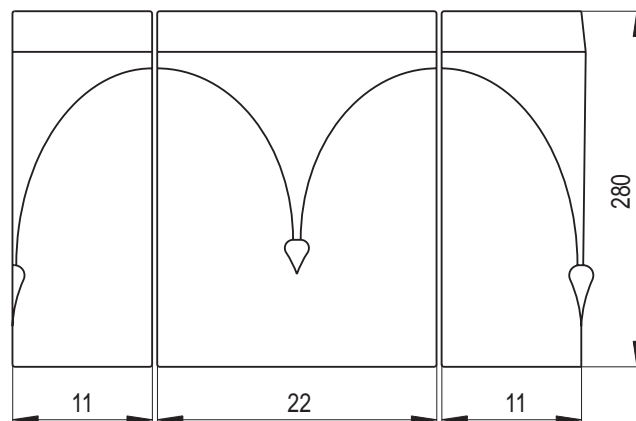

# ORIENT

Decentně elegantní vzor **Orient** má oblé klenutí zakončené jemně propracovanou „kapičkou“, která je na roháku mírně výraznější. Kachel Orient je koncipován pro výjimečně elegantní topidla do historických i reprezentativních prostor, pro názorově jasně definované interiéry, ale i zcela moderní. Lze jej použít pro sloupová kamna i pro robustnější konstrukce, nebo i pro kuchyňské sporáky.

**Rozměr:** 22 x 28 cm

**Doporučené modelové řady říms:** Renaissance a Elegant

**Doporučené glazury:** krycí, jasné s lesklým povrchem, světlé transparentní, zlaté i platinové kontury

Náhled	Kód výrobku	Název	Rozměr (cm)	Poznámky	Hmot. (kg)	Výrobní číslo	Jednotky
	OR - C	Kachel ORIENT	22x28	-	2,6	0122 280220	1,4
	OR - P - L	Kachel poloviční levý	11x28	-	1,4	0122 280110L	1
	OR - P - R	Kachel poloviční pravý	11x28	-	1,4	0122 280110P	1
	OR - PP - R0,2	Roh půl půl R0,2	11x11x28	R 0,2	2,5	0122 280R02	2
	OR - C - C	Kachel čistící - kompletní	22x28	-	2,5	0122 280220C	1,8
	OR - C - CR	Kachel čistící - rám	22x28	-	1,5	0122 280220C1	1
	OR - C - CVP	Víko čistící - plné	16x22	-	1	0122 280220C2	0,8