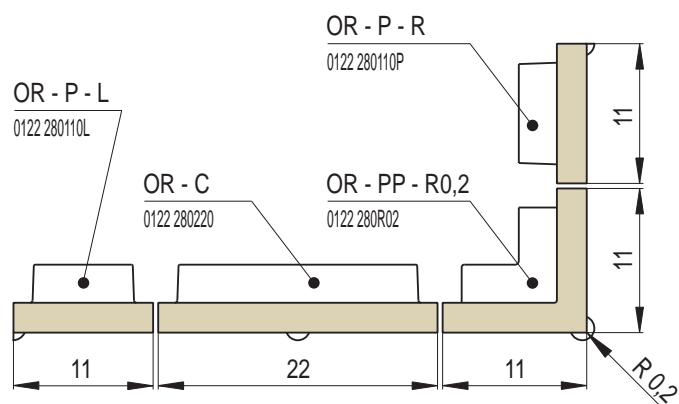

**Rozměr:** 22 x 28 cm

**Doporučené modelové řady říms:** Renaissance a Elegant

**Doporučené glazury:** krycí, jasné s lesklým povrchem, světlé transparentní, zlaté i platinové kontury

Náhled	Kód výrobku	Název	Rozměr (cm)	Poznámky	Hmot. (kg)	Výrobní číslo	Jednotky
	OR - C	Kachel ORIENT	22x28	-	2,6	0122 280220	1,4
	OR - P - L	Kachel poloviční levý	11x28	-	1,4	0122 280110L	1
	OR - P - R	Kachel poloviční pravý	11x28	-	1,4	0122 280110P	1
	OR - PP - R0,2	Roh půl půl R0,2	11x11x28	R 0,2	2,5	0122 280R02	2
	OR - C - C	Kachel čistící - kompletní	22x28	-	2,5	0122 280220C	1,8
	OR - C - CR	Kachel čistící - rám	22x28	-	1,5	0122 280220C1	1
	OR - C - CVP	Víko čistící - plné	16x22	-	1	0122 280220C2	0,8

OR - C  
Kachel ORIENT

OR - P - L  
Kachel poloviční levý

OR - P - R  
Kachel poloviční pravý

OR - PP - R0,2  
Roh půl půl R0,2

OR - C - C  
Kachel čistící - kompletní

OR - C - CR  
Kachel čistící - rám

OR - C - CVP  
Víko čistící - plné