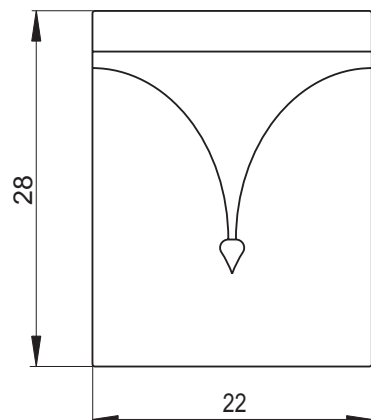

# ORIENT

Decentně elegantní vzor **Orient** má oblé klenutí zakončené jemně propracovanou „kapičkou“, která je na roháku mírně výraznější. Kachel Orient je koncipován pro výjimečně elegantní topidla do historických i reprezentativních prostor, pro názorově jasně definované interiéry, ale i zcela moderní. Lze jej použít pro sloupová kamna i pro robustnější konstrukce, nebo i pro kuchyňské sporáky.

**Rozměr:** 22 x 28 cm

**Doporučené modelové řady říms:** Renaissance a Elegant

**Doporučené glazury:** krycí, jasné s lesklým povrchem, světlé transparentní, zlaté i platinové kontury

Náhled	Kód výrobku	Název	Rozměr (cm)	Poznámky	Hmot. (kg)	Výrobní číslo	Jednotky
	OR - C	Kachel ORIENT	22x28	-	2,6	0122 280220	1,4
	OR - P - L	Kachel poloviční levý	11x28	-	1,4	0122 280110L	1
	OR - P - R	Kachel poloviční pravý	11x28	-	1,4	0122 280110P	1
	OR - PP - R0,2	Roh půl půl R0,2	11x11x28	R 0,2	2,5	0122 280R02	2
	OR - C - C	Kachel čistící - kompletní	22x28	-	2,5	0122 280220C	1,8
	OR - C - CR	Kachel čistící - rám	22x28	-	1,5	0122 280220C1	1
	OR - C - CVP	Víko čistící - plné	16x22	-	1	0122 280220C2	0,8