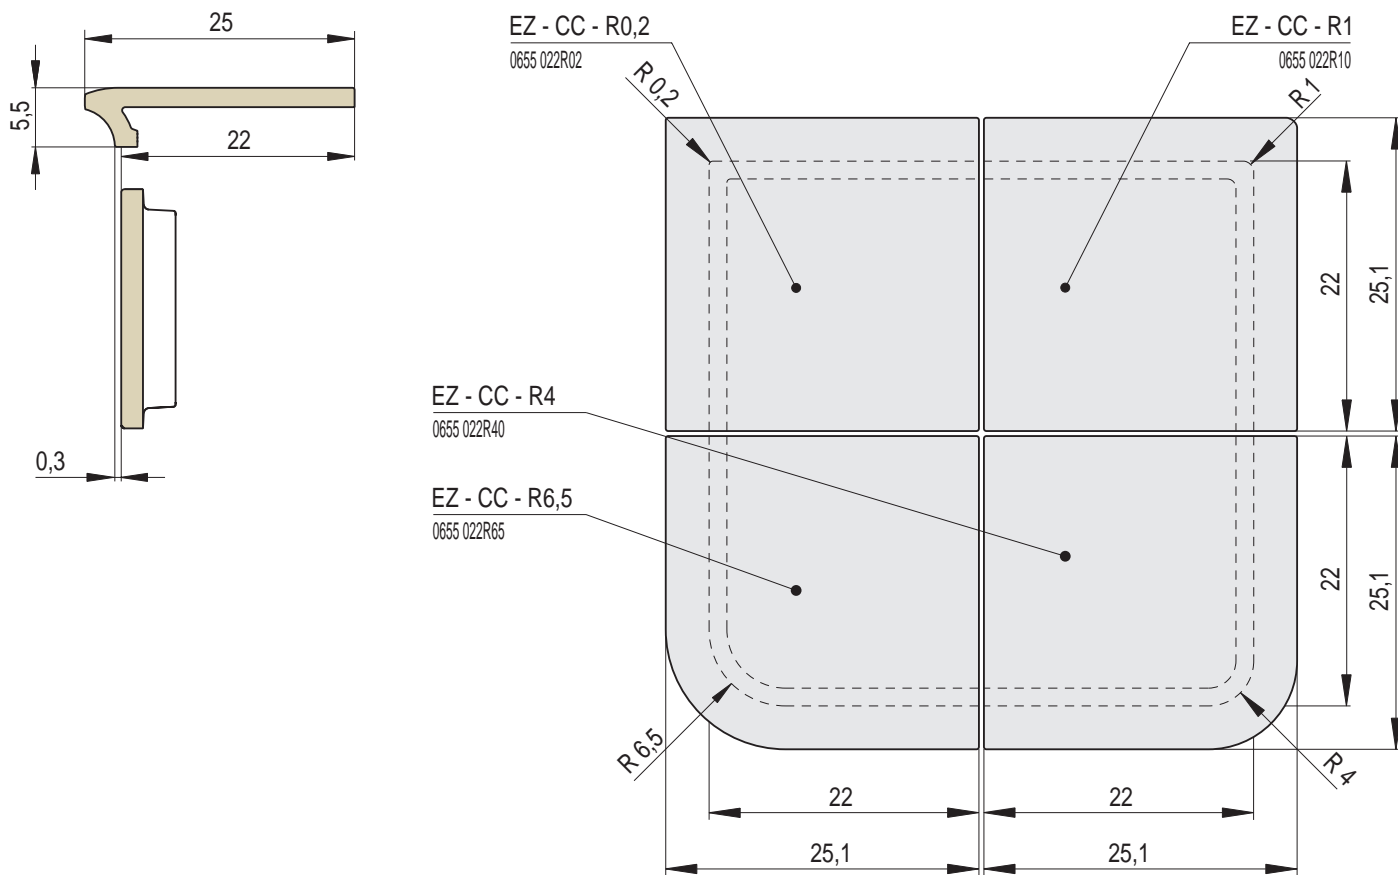

EZ

EP

ELEGANT

ELEGANT | Římsa zákloповá / výška 5,5 cm

Náhled	Kód výrobku	Název	Rozměr (cm)	Poznámky	Hmot. (kg)	Výrobní číslo	Jednotky
	EZ - C	Římsa zákloповá ELEGANT	22x22x5,5	-	2,3	0655 022022	1,5
	EZ - P	Římsa poloviční	11x22x5,5	-	1,1	0655 022011	1
	EZ - D	Římsa prodloužená	28x22x5,5	 28 cm	2,8	0655 022028	1,8
	EZ - CC - R0,2	Římsa roh celý celý R0,2	22x22x5,5	R 0,2	2,8	0655 022R02	2,2
	EZ - CC - R1	Římsa roh celý celý R1	22x22x5,5	R 1,0	2,8	0655 022R10	2,2
	EZ - CC - R4	Římsa roh celý celý R4	22x22x5,5	R 4,0	2,8	0655 022R40	2,2
	EZ - CC - R6,5	Římsa roh celý celý R6,5	22x22x5,5	R 6,5	2,7	0655 022R65	2,2
	EZ - CC - Z1	Římsa roh celý celý zkosení Z1	22x22x5,5	Zkosení Z1	2,8	0655 022090	2,2
	EZ - PP - 45	Římsa roh půl půl 45°	11/11x22x5,5	45°	1,5	0655 022045	1,6
	EZ - PCP - 90	Římsa roh půl celý půl 90°	11/22/ 11x22x5,5	2x45°	3,1	0655 022135	2,2

Rozměry v cm.

EZ - C
Římsa zákloповá
ELEGANT

EZ - CC - R0,2
Římsa roh
celý celý R0,2

EZ - CC - R4
Římsa roh
celý celý R4

EZ - CC - Z1
Římsa roh
celý celý zkosení Z1

EZ - PP - 45
Římsa roh
půl půl 45°

EZ - PCP - 90
Římsa roh
půl celý půl 90°

EP - C
Římsa polo-zákloповá
ELEGANT

EP - PC - R0,2
Římsa roh
půl celý levý R0,2

EP - CP - R0,2
Římsa roh
celý půl pravý R0,2

EP - PCP - 90
Římsa roh
půl celý půl 90°