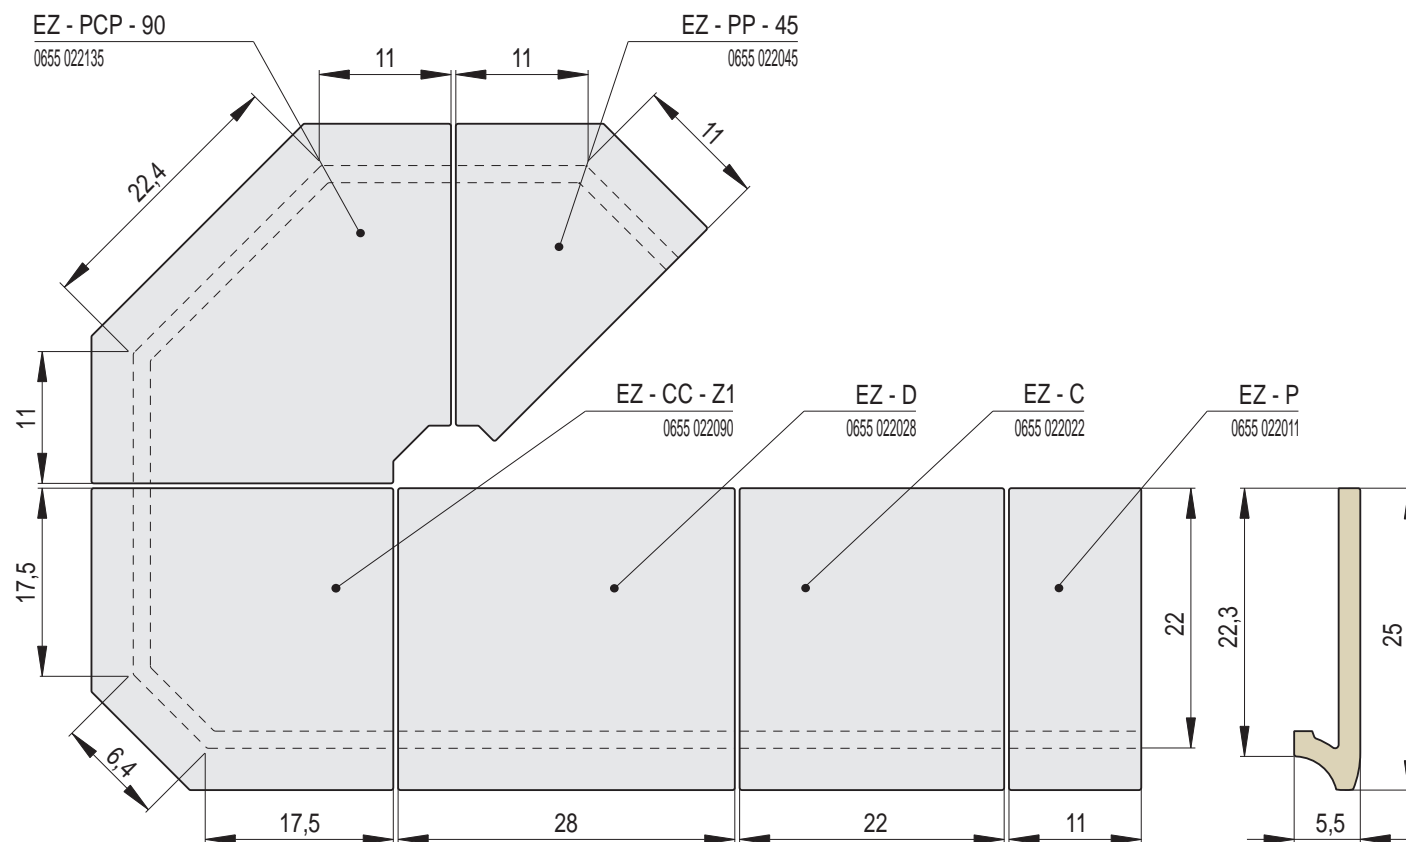

EZ

EP

ELEGANT

ELEGANT | Římsa zákloповá / výška 5,5 cm

Náhled	Kód výrobku	Název	Rozměr (cm)	Poznámky	Hmot. (kg)	Výrobní číslo	Jednotky
	EZ - C	Římsa zákloповá ELEGANT	22x22x5,5	-	2,3	0655 022022	1,5
	EZ - P	Římsa poloviční	11x22x5,5	-	1,1	0655 022011	1
	EZ - D	Římsa prodloužená	28x22x5,5	 28 cm	2,8	0655 022028	1,8
	EZ - CC - R0,2	Římsa roh celý celý R0,2	22x22x5,5	R 0,2	2,8	0655 022R02	2,2
	EZ - CC - R1	Římsa roh celý celý R1	22x22x5,5	R 1,0	2,8	0655 022R10	2,2
	EZ - CC - R4	Římsa roh celý celý R4	22x22x5,5	R 4,0	2,8	0655 022R40	2,2
	EZ - CC - R6,5	Římsa roh celý celý R6,5	22x22x5,5	R 6,5	2,7	0655 022R65	2,2
	EZ - CC - Z1	Římsa roh celý celý zkosení Z1	22x22x5,5	Zkosení Z1	2,8	0655 022090	2,2
	EZ - PP - 45	Římsa roh půl půl 45°	11/11x22x5,5	45°	1,5	0655 022045	1,6
	EZ - PCP - 90	Římsa roh půl celý půl 90°	11/22/ 11x22x5,5	2x45°	3,1	0655 022135	2,2

Rozměry v cm.

EZ - C
Římsa zákloповá
ELEGANT

EZ - CC - R0,2
Římsa roh
celý celý R0,2

EZ - CC - R4
Římsa roh
celý celý R4

EZ - CC - Z1
Římsa roh
celý celý zkosení Z1

EZ - PP - 45
Římsa roh
půl půl 45°

EZ - PCP - 90
Římsa roh
půl celý půl 90°

EP - C
Římsa polo-zákloповá
ELEGANT

EP - PC - R0,2
Římsa roh
půl celý levý R0,2

EP - CP - R0,2
Římsa roh
celý půl pravý R0,2

EP - PCP - 90
Římsa roh
půl celý půl 90°